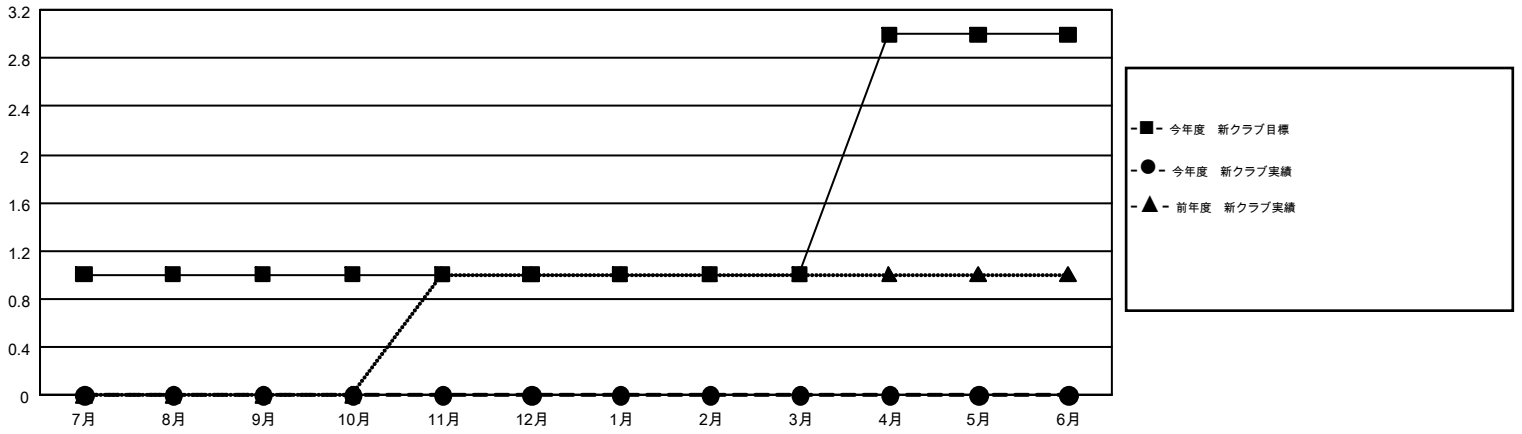

GMT MONTHLY MEMBERSHIP PROGRESS REPORT

Results as of: 5/31/2019

Multiple District 331

LOCATION: JAPAN

GMT: MASAYOSHI MARUYAMA, YASUHISA NAKAMURA

GMT会則地域 5

クラブ				名			
結果 : 2018-2019				結果 : 2018-2019			
四半期	新クラブ目標	新クラブ	解散クラブ	四半期	会員純増目標	会員増強実績	退会者(転籍を含む)実際
7月/8月/9月	1	0	0	7月/8月/9月	115	203	105
10月/11月/12月	0	0	1	10月/11月/12月	85	79	119
1月/2月/3月	0	0	0	1月/2月/3月	60	85	116
4月/5月/6月	2	0	0	4月/5月/6月	80	74	78

新クラブ目標及び実績累計

会員目標及び実績累計

解散クラブ: 1	151 CLUBS OF 204 一名以上の新会員を登録	男女別 男性 5,716 (80.02%) 女性 1,427 (19.98%)
退会者 物故会員 62 クラブ解散 13 その他 343 合計 418	会員累計データを見るには、ここをクリック	世帯主/家族会員合計 2,258 国際会費半額の家族会員 1,210