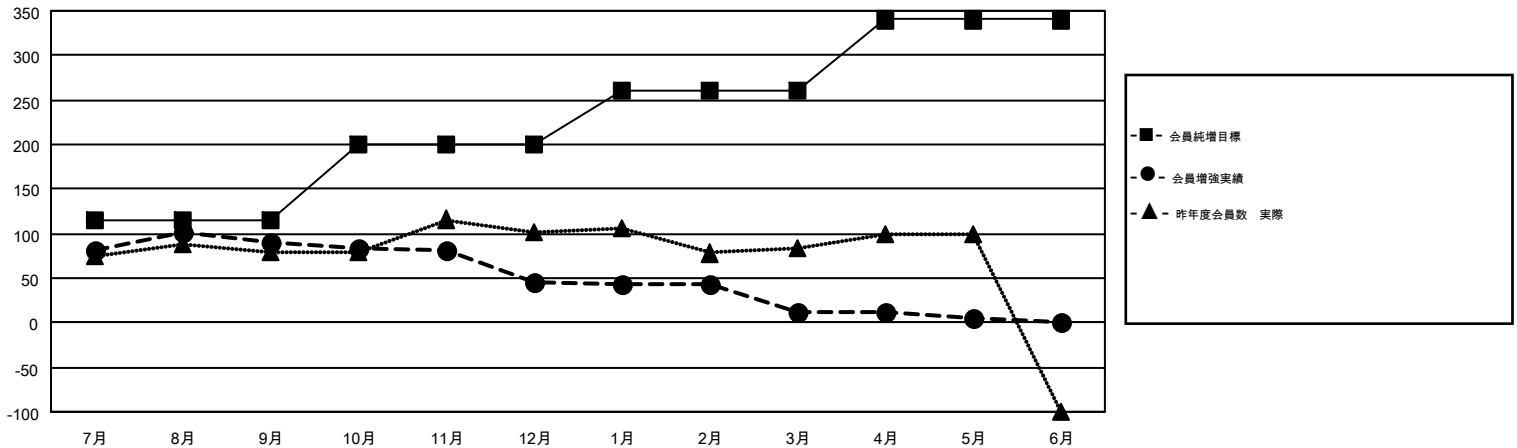

GMT MONTHLY MEMBERSHIP PROGRESS REPORT

Results as of: 5/31/2019

Multiple District 331

LOCATION: JAPAN

GMT: MASAYOSHI MARUYAMA, YASUHISA NAKAMURA

GMT会則地域 5

クラブ				名			
結果 : 2018-2019				結果 : 2018-2019			
四半期	新クラブ目標	新クラブ	解散クラブ	四半期	会員純増目標	会員増強実績	退会者(転籍を含む)実際
7月/8月/9月	1	0	0	7月/8月/9月	115	203	105
10月/11月/12月	0	0	1	10月/11月/12月	85	79	119
1月/2月/3月	0	0	0	1月/2月/3月	60	85	116
4月/5月/6月	2	0	0	4月/5月/6月	80	74	78

新クラブ目標及び実績累計

会員目標及び実績累計

解散クラブ: 1	151 CLUBS OF 204 一名以上の新会員を登録	男女別 男性 5,716 (80.02%) 女性 1,427 (19.98%)
退会者 物故会員 62 クラブ解散 13 その他 343 合計 418	会員累計データを見るには、ここをクリック	世帯主/家族会員合計 2,258 国際会費半額の家族会員 1,210